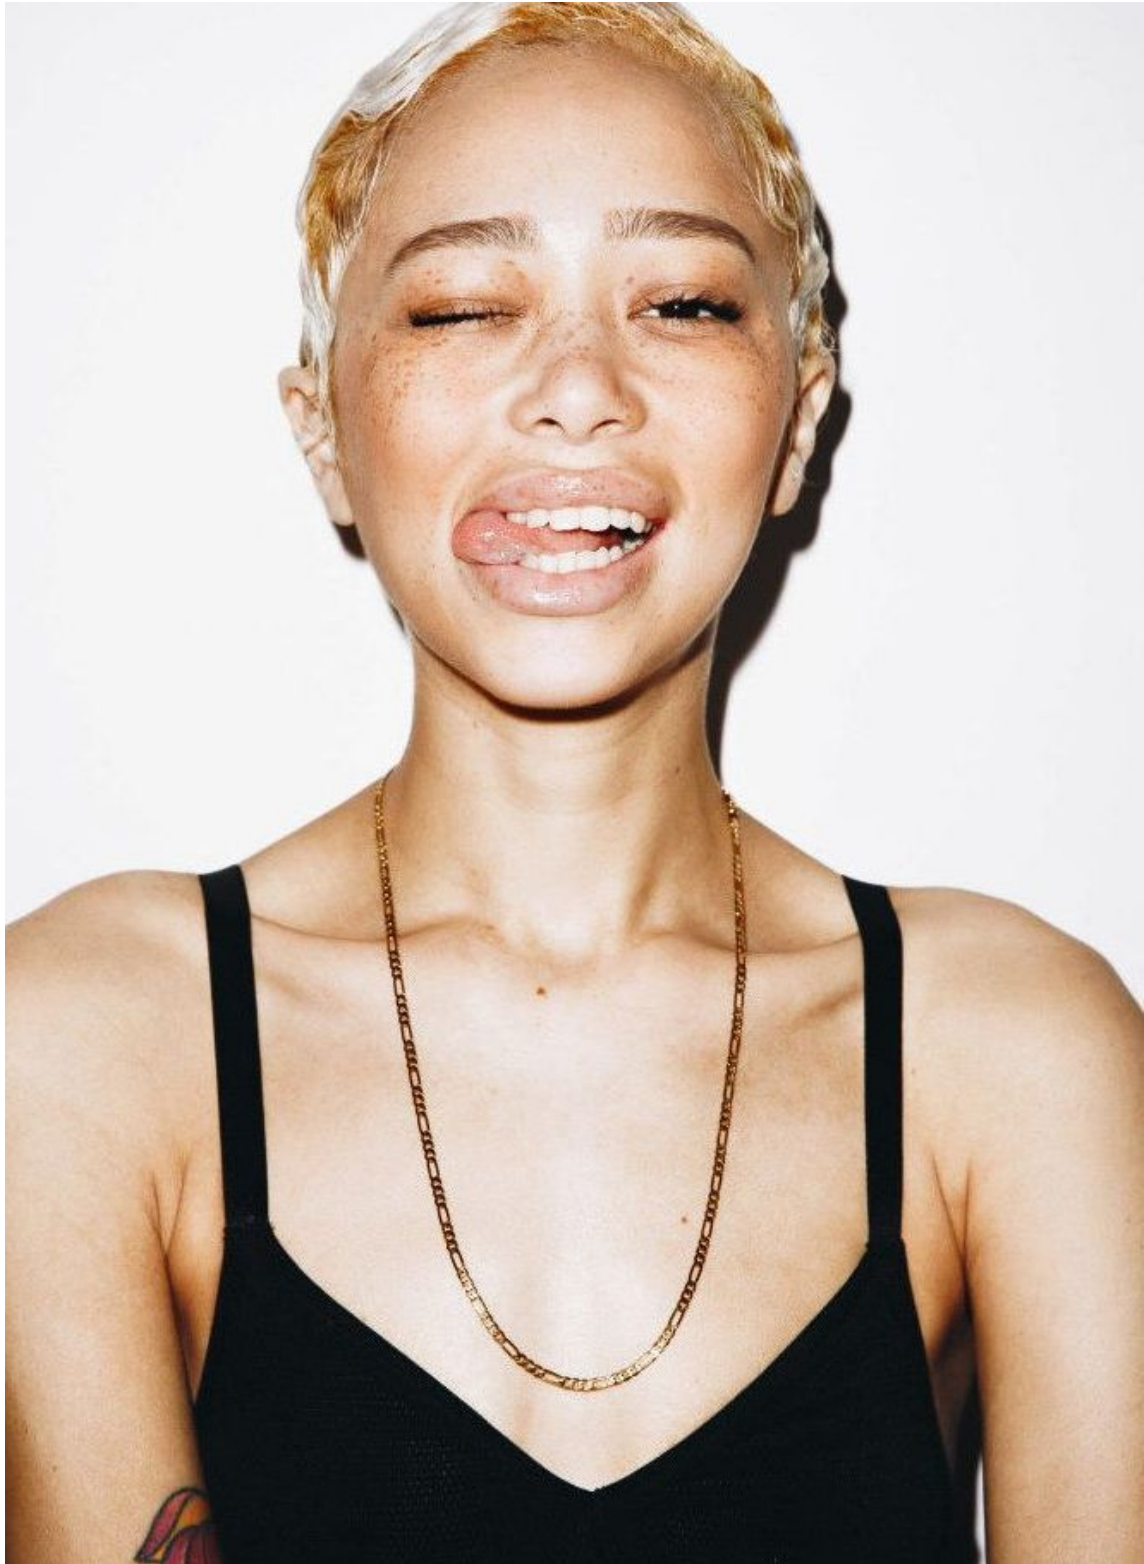

ALLY LOU

height 177 cm · bust 82 cm · cup A/B · waist 63 cm · hips 93 cm · dress 36
shoes size 39.5 · hair light blonde · eyes brown

ALLY LOU

height 177 cm · bust 82 cm · cup A/B · waist 63 cm · hips 93 cm · dress 36
shoes size 39.5 · hair light blonde · eyes brown

ALLY LOU

height 177 cm · bust 82 cm · cup A/B · waist 63 cm · hips 93 cm · dress 36
shoes size 39.5 · hair light blonde · eyes brown

MGM
MODELS

MGM
MODELS

ALLY LOU

height 177 cm · bust 82 cm · cup A/B · waist 63 cm · hips 93 cm · dress 36
shoes size 39.5 · hair light blonde · eyes brown