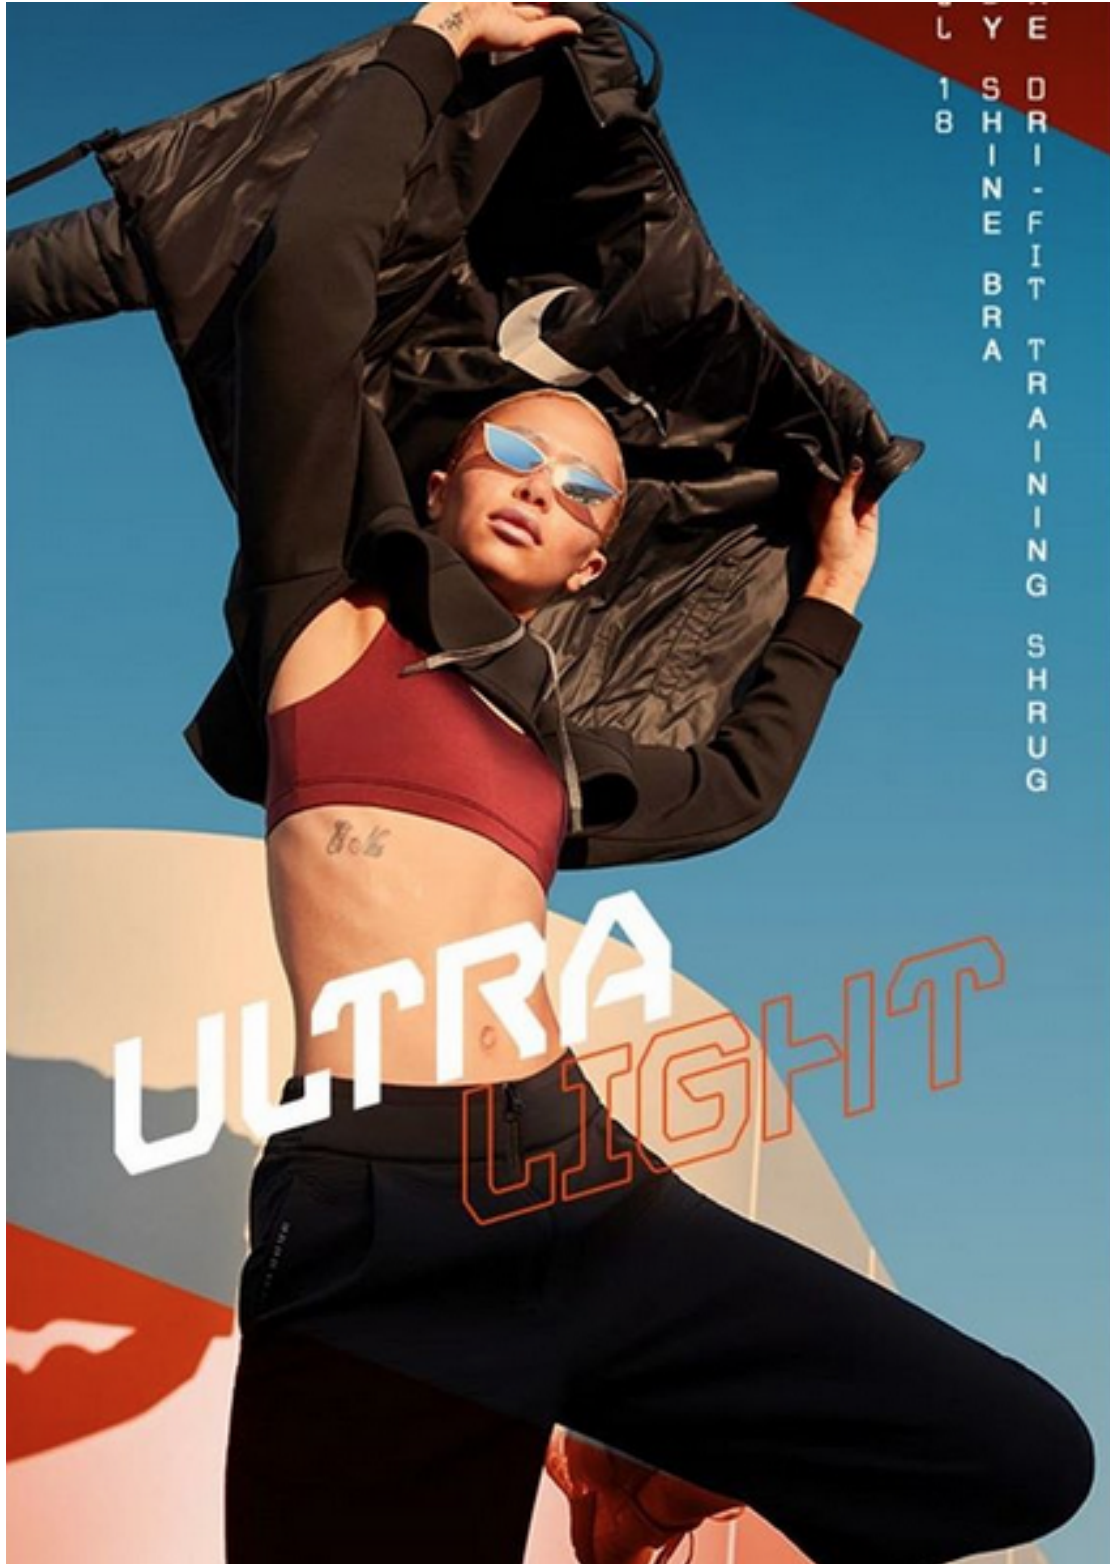

ALLY LOU

height 177 cm · bust 82 cm · cup A/B · waist 63 cm · hips 93 cm · dress 36
shoes size 39.5 · hair light blonde · eyes brown