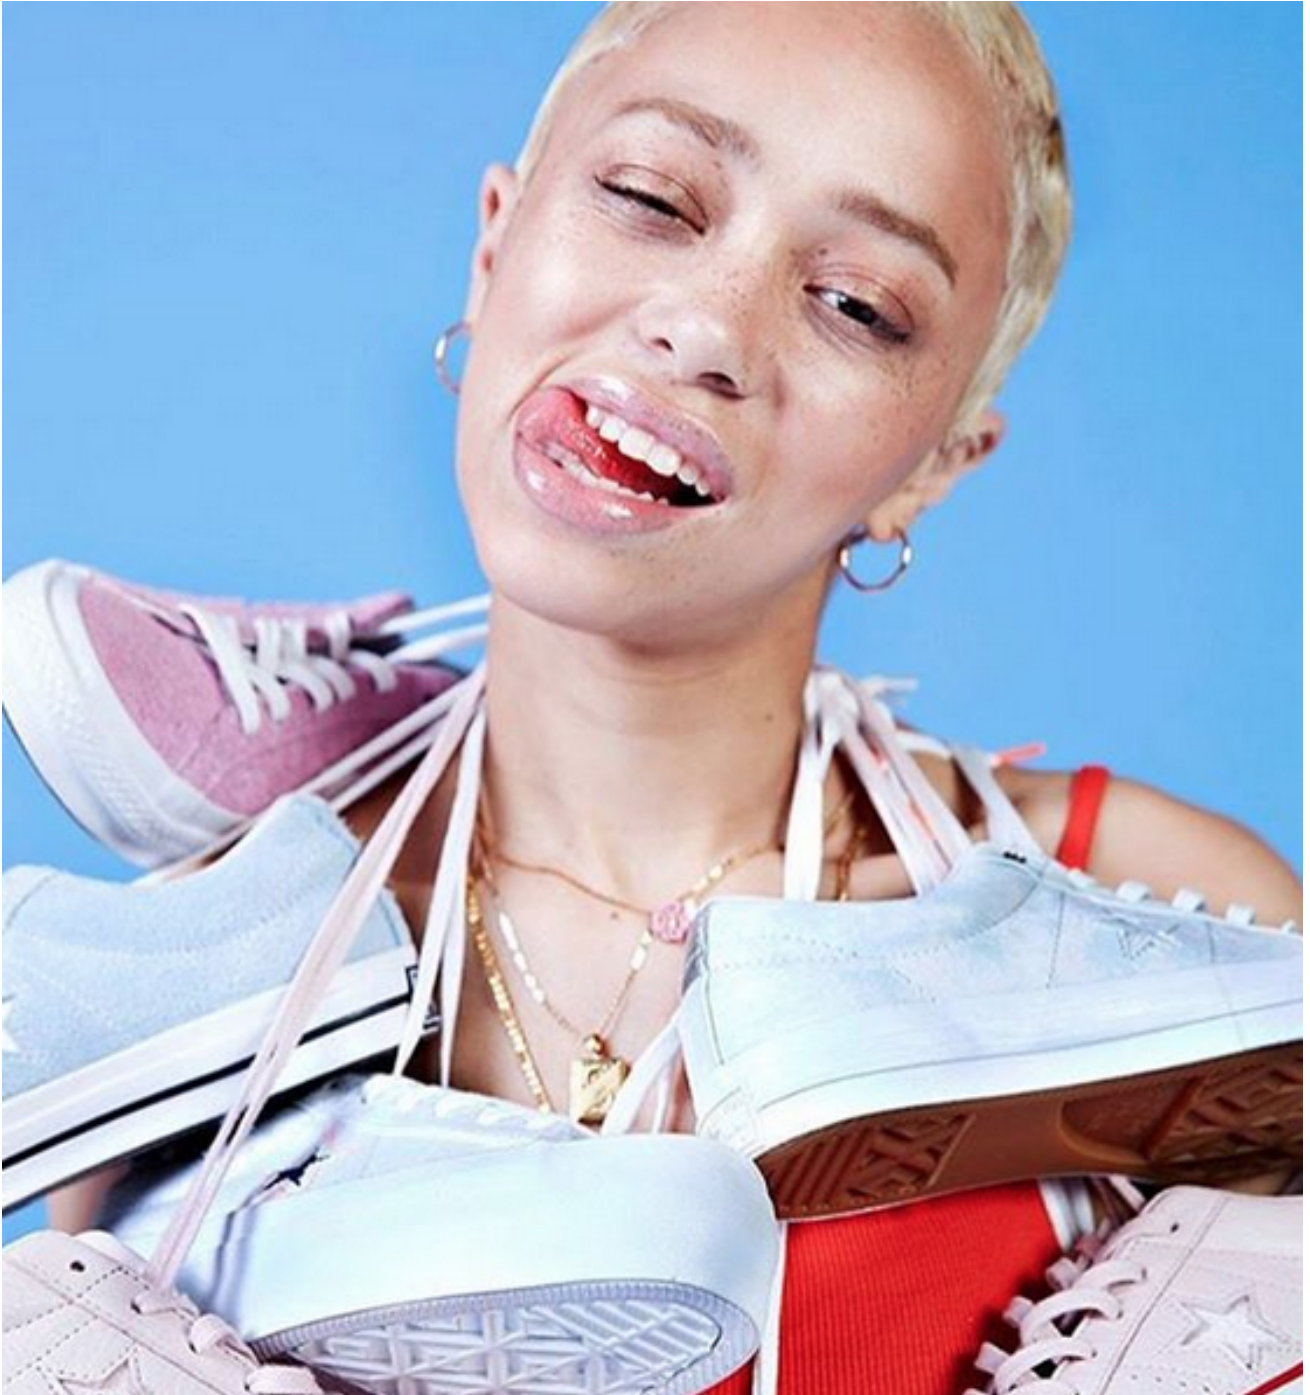

ALLY LOU

height 177 cm · bust 82 cm · cup A/B · waist 63 cm · hips 93 cm · dress 36
shoes size 39.5 · hair light blonde · eyes brown